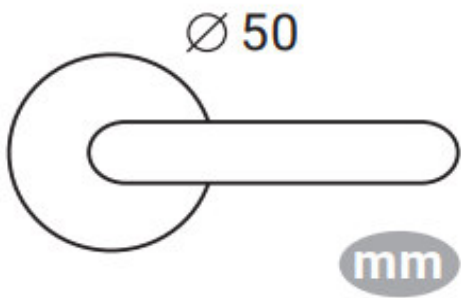

DIVALFER

FICHA TÉCNICA: 624 50 SERIE CORA MANIVELA CON ROSETA

CARACTERÍSTICAS

- Juego manillas Cora con roseta redonda
- Manivela fabricada en Aluminio y roseta en Zamak ambas de alta calidad. Para puertas interiores de paso y entradas de uso residencial y público.
- Incluye cuadradillo de 8mm y fijaciones para su instalación.
- Medidas:
- Acabados disponibles: